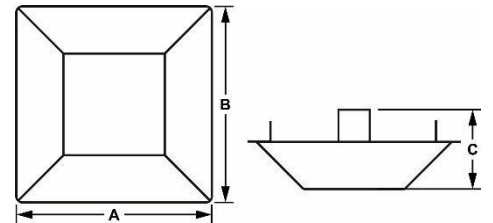

NOPY

LAMPA LED DO STACJI PALIW

MATERIAŁ: aluminium

A C

INDEX

[mm]	012499	Nopy LED	100 W	130lm/W	4500 K	Biały	382	382	48,5	5902216795945
[mm]	012500	Nopy LED	150 W	130lm/W	4500 K		382	382	48,5	5902216795952