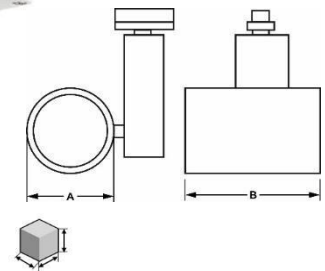

BREVA

DOŚWIETLACZ

LED